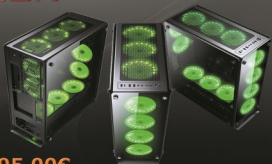

ORION

95.00€
senza ventole